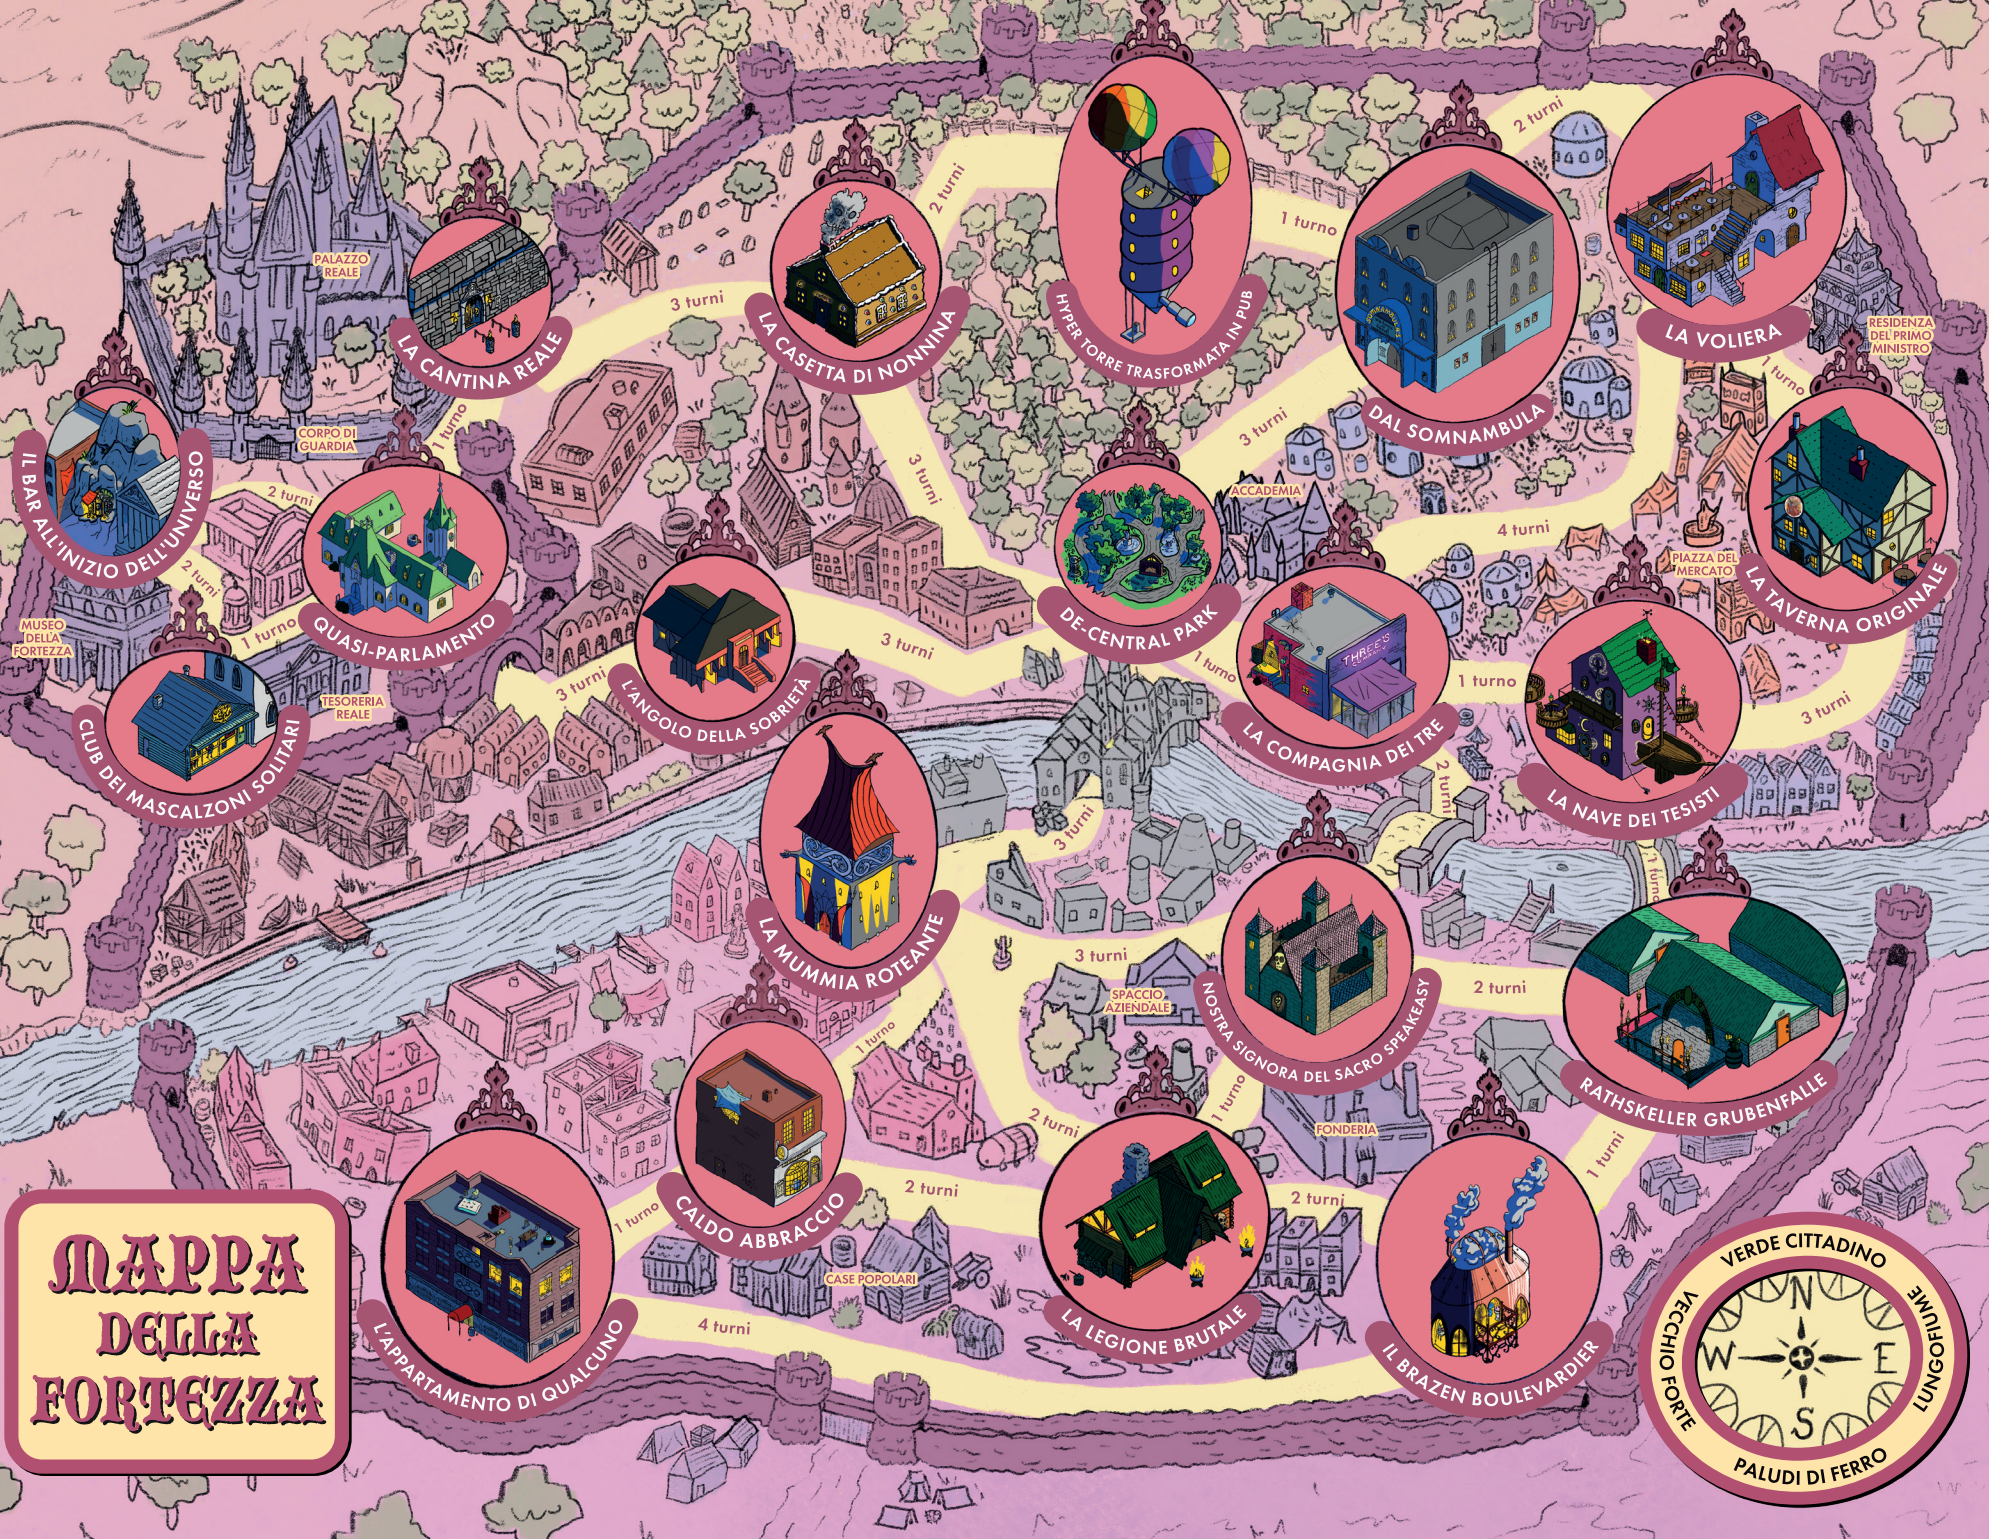

MAPPA DELLA FORTEZZA

IL BAR ALL'INIZIO DELL'UNIVERSO
2 turni

MUSEO DELLA FORTEZZA
2 turni

CLUB DEI MASCALZONI SOLITARI
1 turno

QUASI-PARLAMENTO
2 turni

TESORERIA REALE
1 turno

LA CANTINA REALE
3 turni

LA CASSETTA DI NONNINA
2 turni

HYPER TORRE TRASFORMATA IN PUB
1 turno

DAL SOMNAMBULA
2 turni

LA VOLIERA
1 turno

RESIDENZA DEL PRIMO MINISTRO
1 turno

DE-CENTRAL PARK
3 turni

ACCADEMIA
3 turni

LA TAVERNA ORIGINALE
1 turno

PIAZZA DEL MERCATO
1 turno

LA COMPAGNIA DEI TRE
4 turni

LA NAVE DEI TESTISTI
1 turno

L'ANGOLO DELLA SOBRIETA'
3 turni

LA MUMMIA ROTEANTE
3 turni

LA COMPAGNIA DEI TRE
1 turno

LA NAVE DEI TESTISTI
3 turni

SPACCO AZIENDALE
3 turni

NOSTRA SIGNORA DEL SACRO SPEAKEASY
2 turni

RATHSKELLER GRUBENFALLE
1 turno

CALDO ABRACCIO
1 turno

LA LEGIONE BRUTALE
2 turni

FONDERIA
2 turni

L'APPARTAMENTO DI QUALCUNO
4 turni

CASE POPOLARI
2 turni

IL BRAZEN BOULEVARDIER
1 turno

VERDE CITTADINO
VECCHIO FORTE
LUNGO Fiume
PALUDI DI FERRO